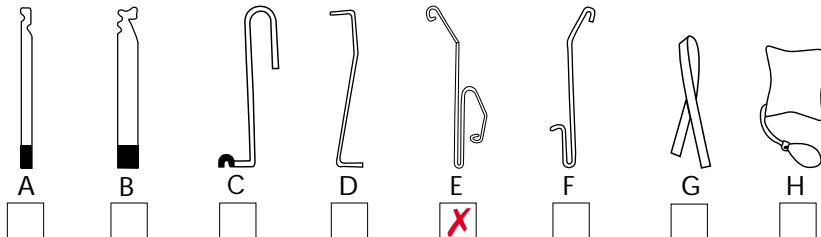

Mærke: **AUDI**

Årgang: **1981 og fremeft.**

Model: **A-4**

Låsetype: **Centrallås**

Bemærkninger:

1. Brug wondertoolen ved venstre fordør.