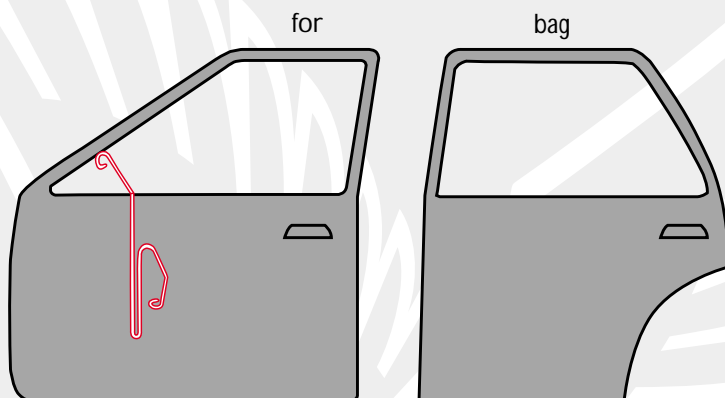

Mærke: **AUDI**

Årgang: **1981 og fremeft.**

Model: **A-4**

Låsetype: **Centrallås**

Bemærkninger:

1. Brug wondertoolen ved venstre fordør.