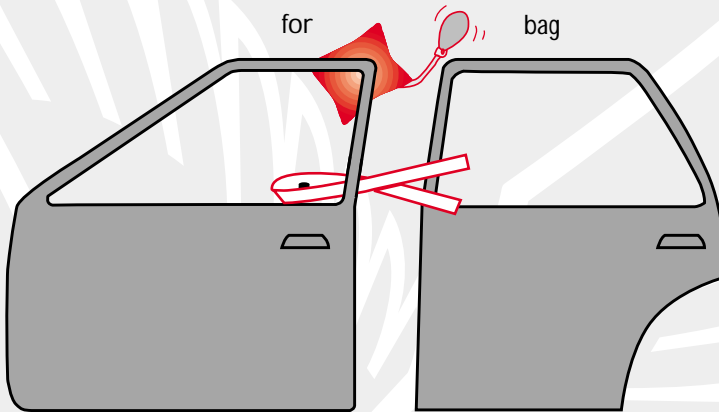

Mærke: **BMW**

Årgang: **1987**

Model: **316i**

Låsetype: **Ikke centrallås**

Bemærkninger:

1. Tag fat i knappen. Løft op.