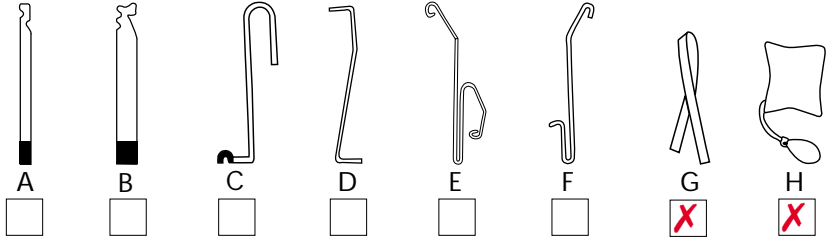

Mærke: **BMW**

Årgang: **1987**

Model: **316i**

Låsetype: **Ikke centrallås**

Bemærkninger:

1. Tag fat i knappen. Løft op.