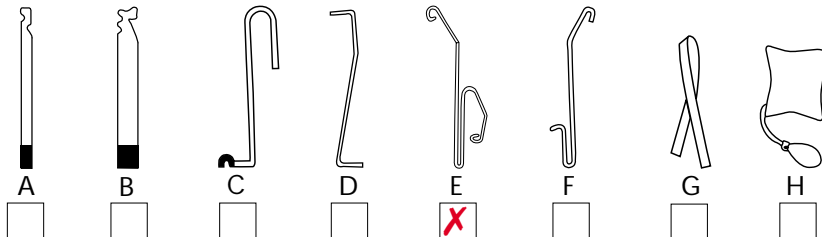

Mærke: **CHEVROLET**

Årgang: **1998**

Model: **TAHOE**

Låsetype: **Centrallås**

Bemærkninger:

1. Wondertoolen på en indvendig låseknop.