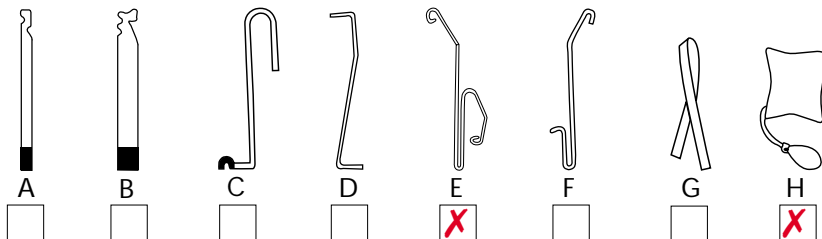

Mærke: **FORD**

Årgang: **1990 og fremeft.**

Model: **ESCORT**

Låsetype: **Centrallås**

Bemærkninger:

1. P.g.a. en lodret stolpe midt i fordøren skal værktøjet benyttes på den forreste del af døren