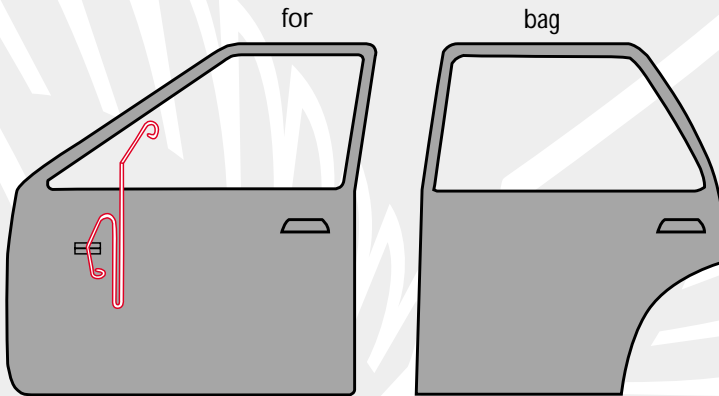

Mærke: **FORD**

Årgang:

Model: **FOCUS**

Låsetype: **Centrallås**

Bemærkninger:

1. Lille knap under dørhåndtaget trykkes ind