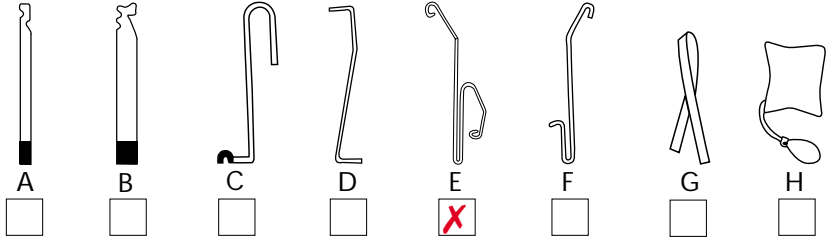

Mærke: **FORD**

Årgang:

Model: **FOCUS**

Låsetype: **Centrallås**

Bemærkninger:

1. Lille knap under dørhåndtaget trykkes ind