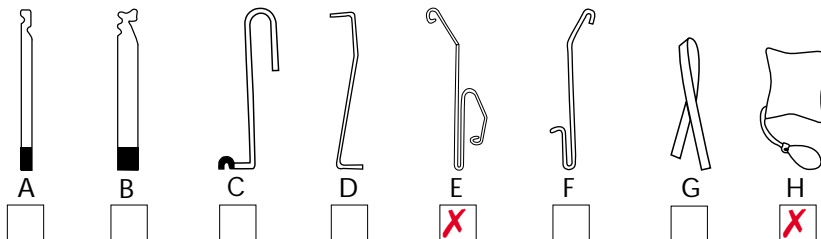

Mærke: **FORD**

Årgang: **Alle**

Model: **MONDEO**

Låsetype: **Centrallås**

for

bag

Bemærkninger:

1. P.g.a en lodret stolpe midt i fordøren skal værktøjet benyttes på den forreste del af døren