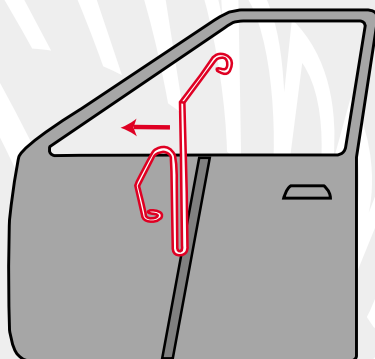

Mærke: **FORD**

Årgang: **Alle**

Model: **MONDEO**

Låsetype: **Centrallås**

for

bag

Bemærkninger:

1. P.g.a en lodret stolpe midt i fordøren skal værktøjet benyttes på den forreste del af døren