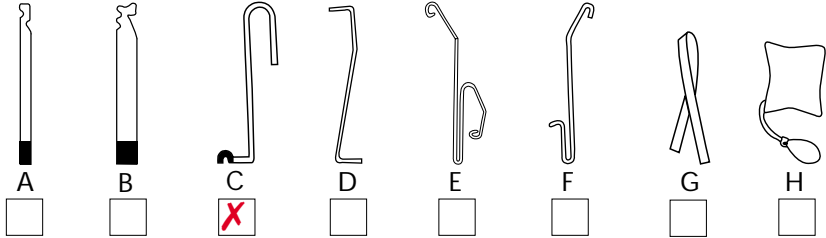

Mærke: **FORD**

Årgang: **1989**

Model: **SIERRA**

Låsetype: **Centrallås**

Bemærkninger:

1. Angribes horisontalt på øverste låsestang