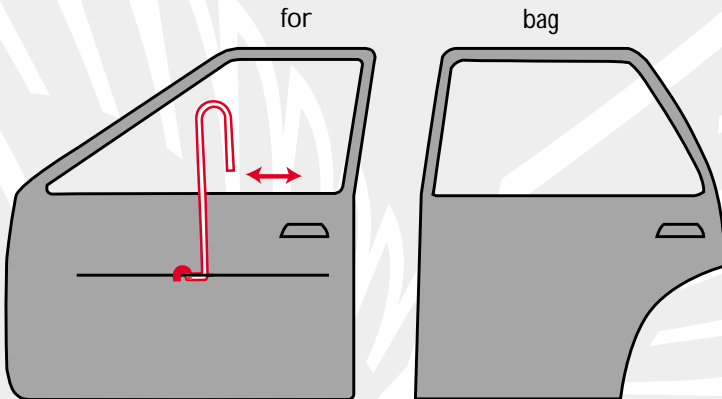

Mærke: **FORD**

Årgang: **1989**

Model: **SIERRA**

Låsetype: **Centrallås**

Bemærkninger:

1. Angribes horisontalt på øverste låsestang