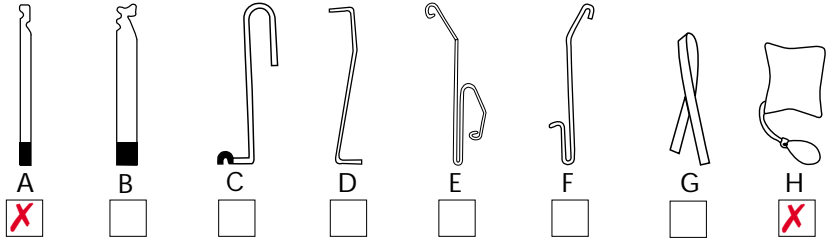

Mærke: **FORD**

Årgang: **1990**

Model: **TAUNUS**

Låsetype: **Centrallås**

Bemærkninger:

1. Find stangen bag låsecylinderen helt inde ved vindueslisten pres ned. OBS! Går stramt