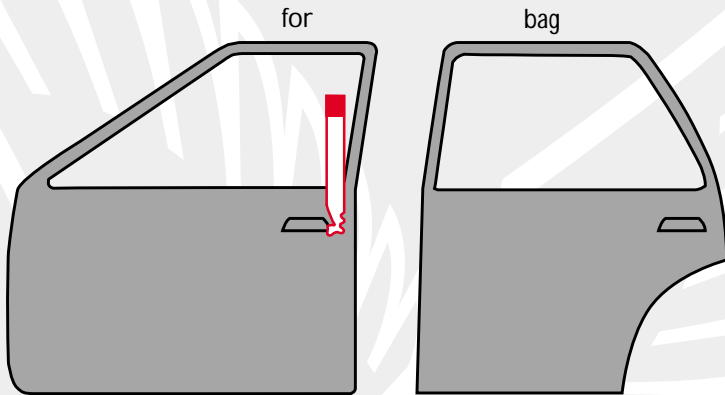

Mærke: **FORD**

Årgang: **1990**

Model: **TAUNUS**

Låsetype: **Centrallås**

Bemærkninger:

1. Find stangen bag låsecylinderen helt inde ved vindueslisten pres ned. OBS! Går stramt