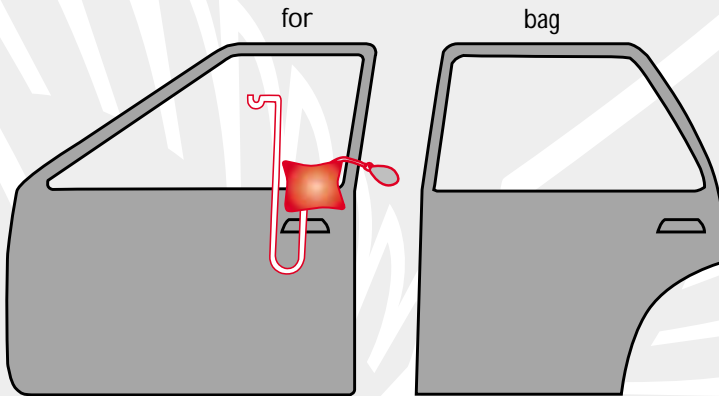

Mærke: **FORD**

Årgang: **1998**

Model: **TAUNUS**

Låsetype: **Centrallås**

Bemærkninger:

1. Brug værktøjet C og H. Løft op i knappen