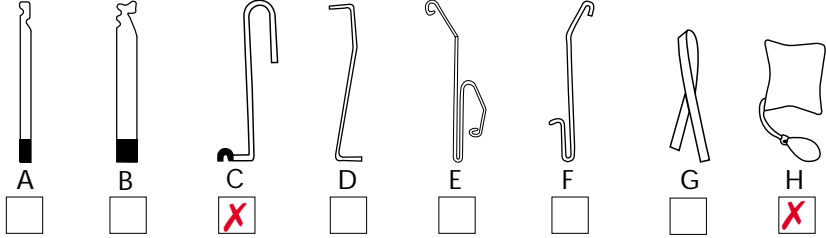

Mærke: **FORD**

Årgang: **1998**

Model: **TAUNUS**

Låsetype: **Centrallås**

Bemærkninger:

1. Brug værktøjet C og H. Løft op i knappen