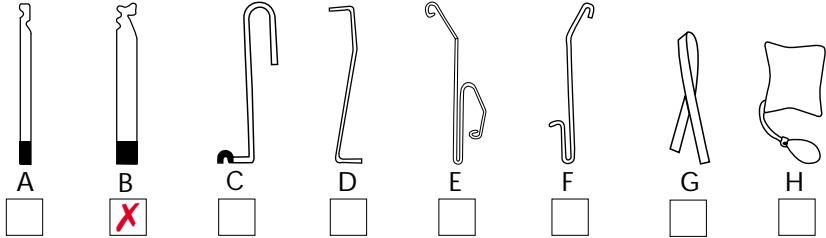

Mærke: **FORD**

Årgang: **1977**

Model: **TRANSIT**

Låsetype: **Konv.**

Bemærkninger: