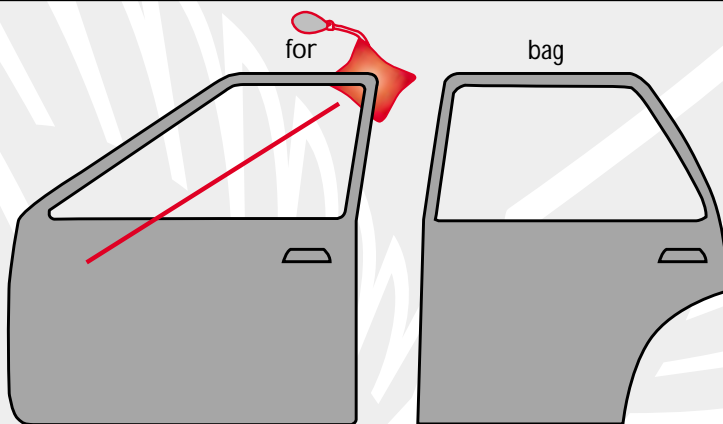

Mærke: **FORD**

Årgang: **1998**

Model: **TRANSIT**

Låsetype: **Centrallås**

Bemærkninger:

1. Lang tråd