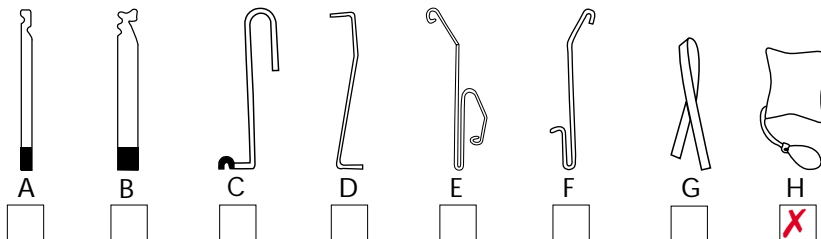

Mærke: **FORD**

Årgang: **1998**

Model: **TRANSIT**

Låsetype: **Centrallås**

Bemærkninger:

1. Lang tråd