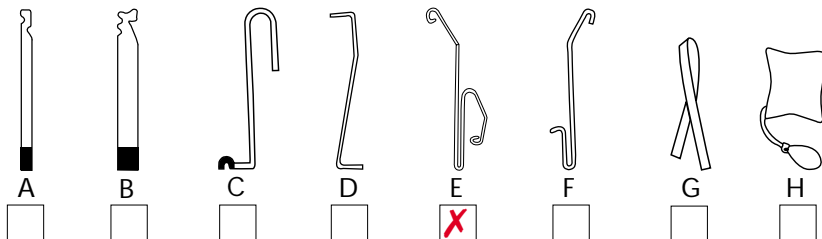

Mærke: **HONDA**

Årgang: **1997**

Model: **PRELUDE**

Låsetype: **Centrallås**

**Bemærkninger:**

1. Den vandrette stålbjælke midt i døren kan give lidt problemer, når værktøjet anvendes