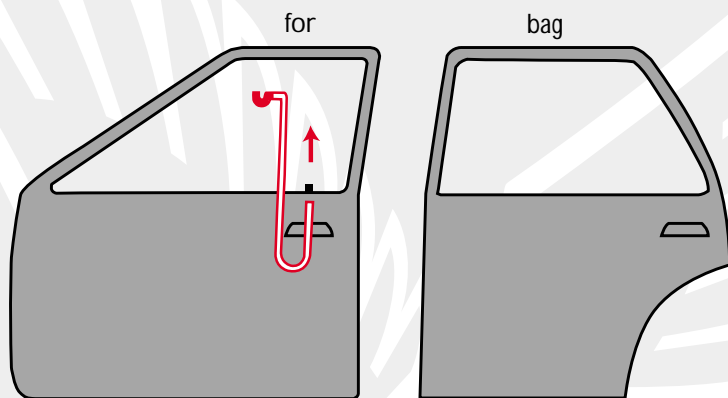

Mærke: **JAGUAR**

Årgang: **1995**

Model: **XJR**

Låsetype: **Centrallås**

Bemærkninger:

1. Højre dør på knappen, træk lige op