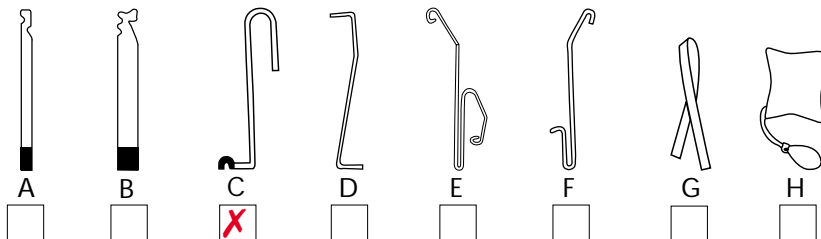

Mærke: **JAGUAR**

Årgang: **1995**

Model: **XJR**

Låsetype: **Centrallås**

Bemærkninger:

1. Højre dør på knappen, træk lige op