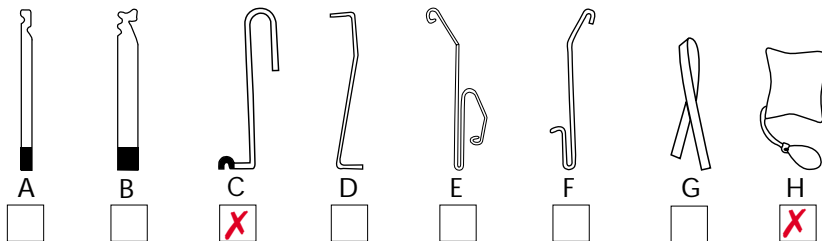

Mærke: **KIA**

Årgang: **1993**

Model: **SETINA**

Låsetype: **Centrallås**

for

bag

Bemærkninger:

1. Man trykker under låseknappen og trækker opad