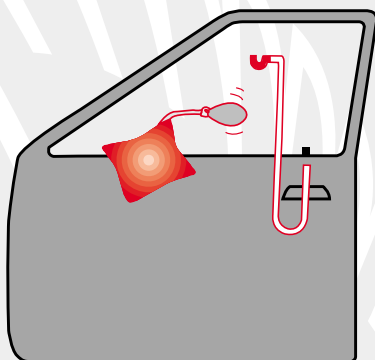

Mærke: **KIA**

Årgang: **1993**

Model: **SETINA**

Låsetype: **Centrallås**

for

bag

Bemærkninger:

1. Man trykker under låseknappen og trækker opad