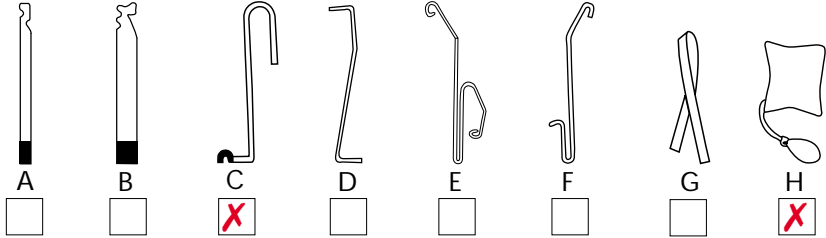

Mærke: **MAZDA**

Årgang:

Model: **323**

Låsetype: **Alm.**

Bemærkninger:

1. Langt ståltråd

Bemærkninger:

1. Supplerende til bogens oplysninger