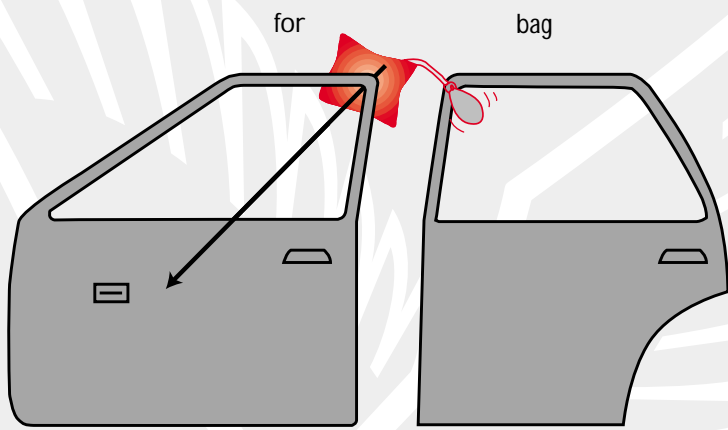

Mærke: **MAZDA**

Årgang: **1992**

Model: **MX 3**

Låsetype: **Centrallås**

Bemærkninger:

1. Pump ikke luftpuddenn for meget op da vindueskarmen er lavet af plastik