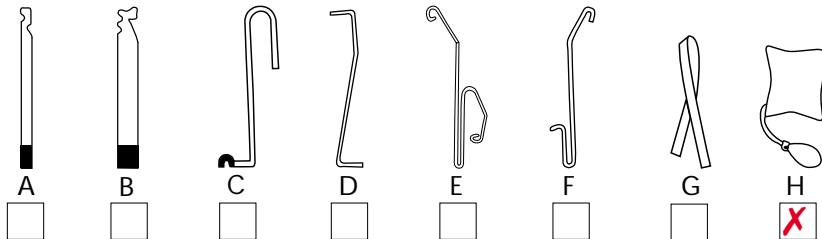

Mærke: **MAZDA**

Årgang: **1992**

Model: **MX 3**

Låsetype: **Centrallås**

Bemærkninger:

1. Pump ikke luftpuddenn for meget op da vindueskarmen er lavet af plastik