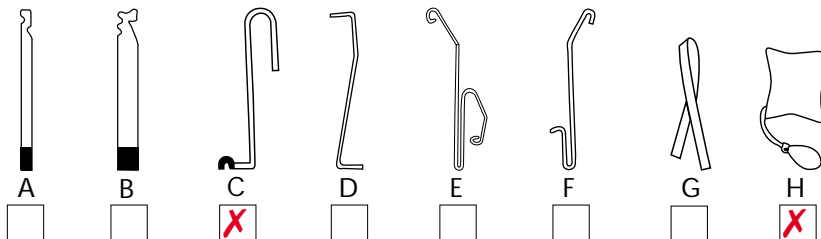

Mærke: **MERCEDES**

Årgang: **1988**

Model: **124**

Låsetype: **Alle**

Bemærkninger:

1. Brug slide lock under knappen på højre bagdør