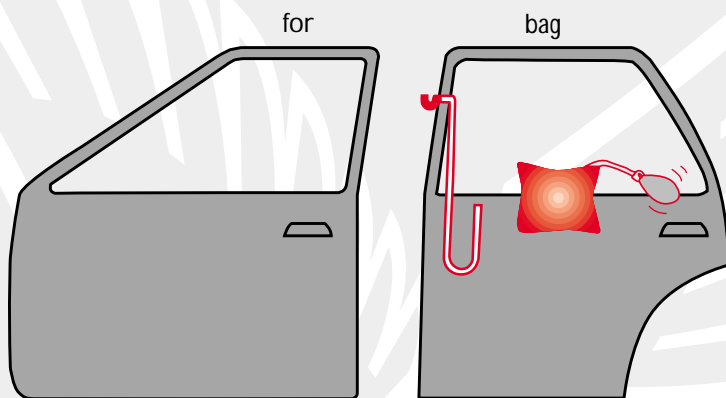

Mærke: **MERCEDES**

Årgang: **1988**

Model: **124**

Låsetype: **Alle**

Bemærkninger:

1. Brug slide lock under knappen på højre bagdør