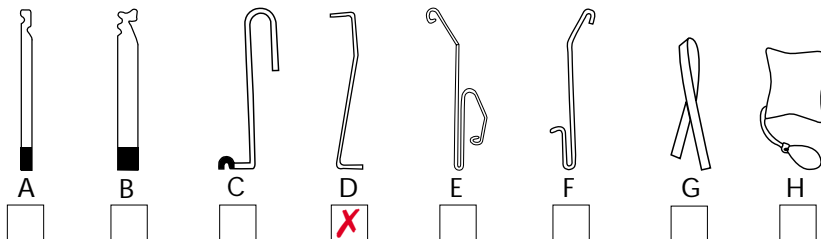

Mærke: **MERCEDES**

Årgang:

Model: **VITO**

Låsetype: **Centrallås**

Bemærkninger:

1. Nummerplade bag på afmonteres. Clips udtages i venstre side. Svejset. Find udløser