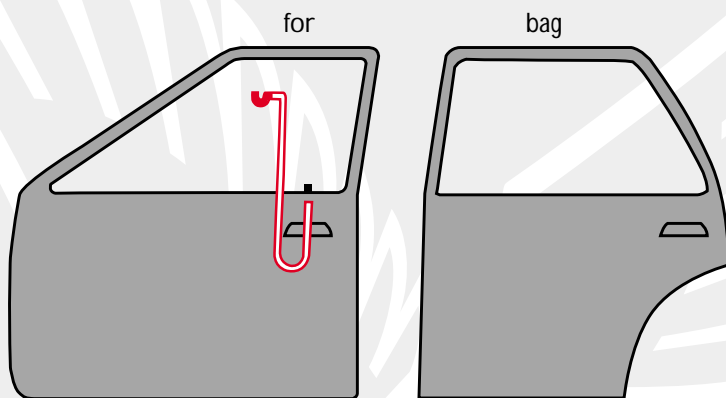

Mærke: **RENAULT**

Årgang: **1994**

Model: **EKSPRESSVAREVOGN** Låsetype:

Bemærkninger:

1. Åbnes på den indvendige låseknop