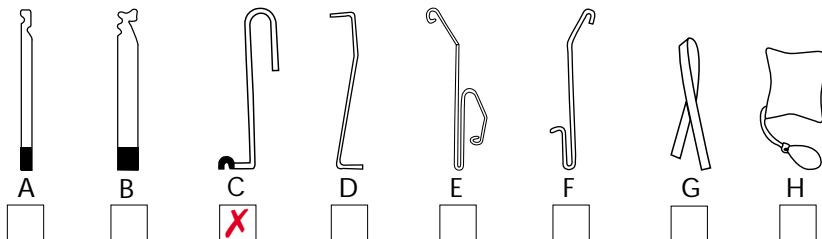

Mærke: **RENAULT**

Årgang: **1994**

Model: **EKSPRESSVAREVOGN** Låsetype:

Bemærkninger:

1. Åbnes på den indvendige låseknop