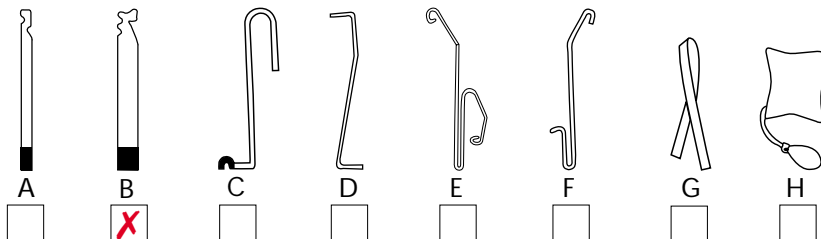

Mærke: **SEAT CORDOBA**

Årgang: **1995**

Model: **CORDOBA CLY**

Låsetype: **Centrallås**

**Bemærkninger:**

1. Rudeskrabeliste afmonteres på bagdøren. Bred skinne bruges til at fange låsepal