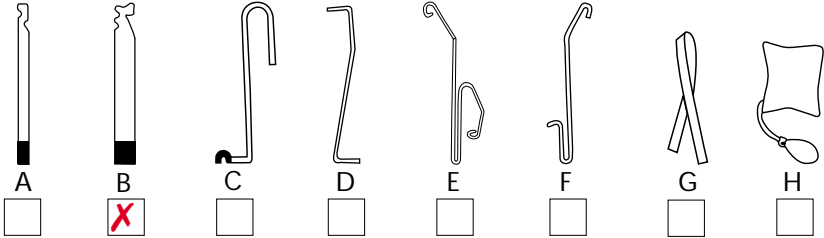

Mærke: **TOYOTA**

Årgang: **1994**

Model: **CARINA**

Låsetype: **Centrallås**

Bemærkninger: