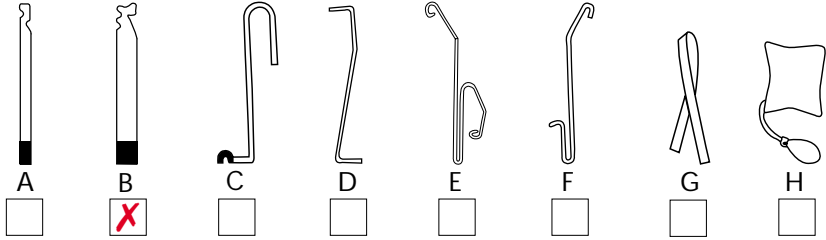

Mærke: **TOYOTA**

Årgang: **1974**

Model: **COROLLA**

Låsetype:

Bemærkninger: