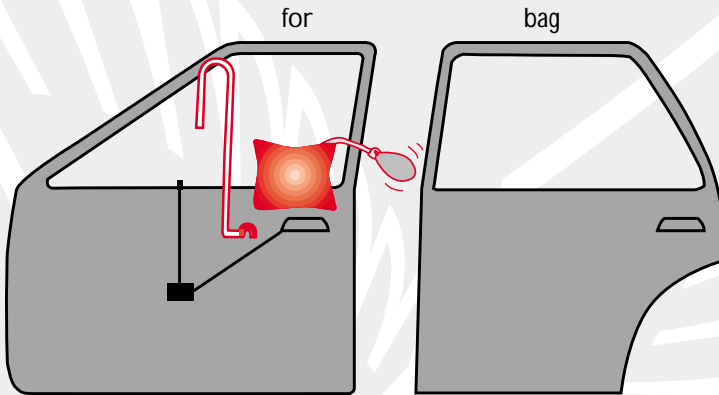

Mærke: **TOYOTA**

Årgang: **1996-1997**

Model: **DYAN**

Låsetype:

Bemærkninger:

1. Gummi/vandskrabeliste fjernes meget let, således at der er god arbejdsplads