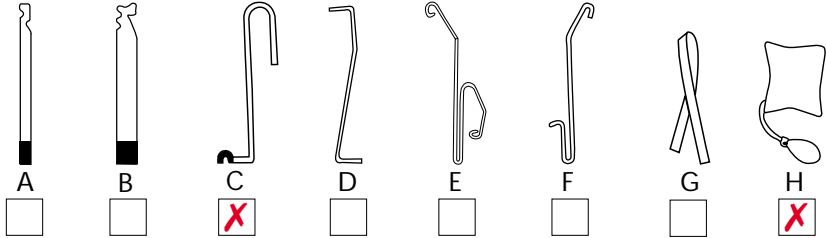

Mærke: **TOYOTA**

Årgang: **1996-1997**

Model: **DYAN**

Låsetype:

Bemærkninger:

1. Gummi/vandskrabeliste fjernes meget let, således at der er god arbejdsplads