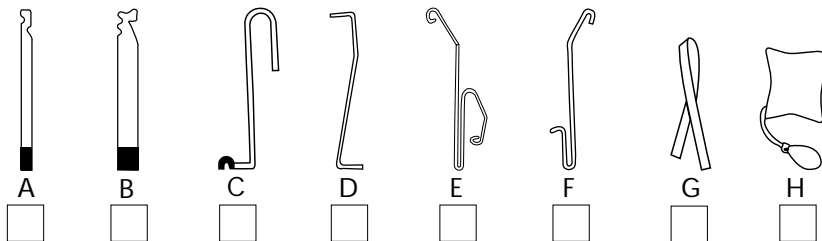

Mærke: **TOYOTA**

Årgang: **1990**

Model: **HI-ACE**

Låsetype: **Alm.**

Bemærkninger:

1. Langt ståltråd på den indvendige låseknop