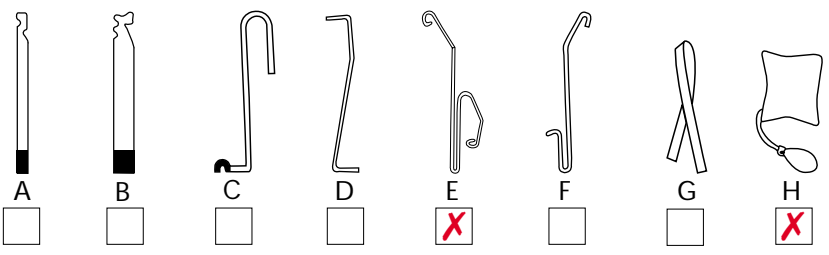

Mærke: **TOYOTA**

Årgang:

Model: **SPORTSVAN**

Låsetype: **Centrallås**

Bemærkninger: