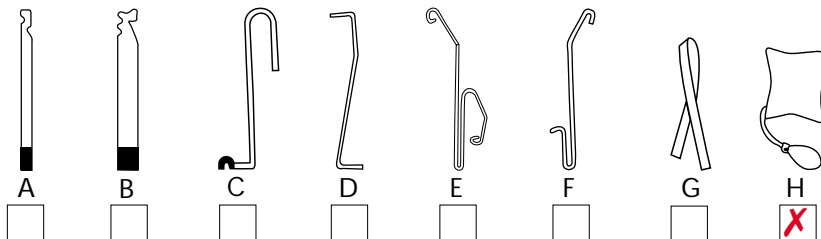

Mærke: **VW**

Årgang: **1998**

Model: **GOLF**

Låsetype: **Alle**

Bemærkninger:

1. Knap til centrallås sidder på armlænet