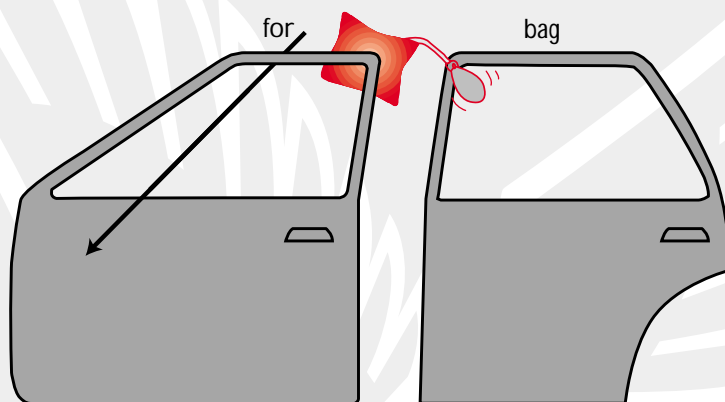

Mærke: **VW**

Årgang: **1998**

Model: **GOLF**

Låsetype: **Alle**

Bemærkninger:

1. Knap til centrallås sidder på armlænet