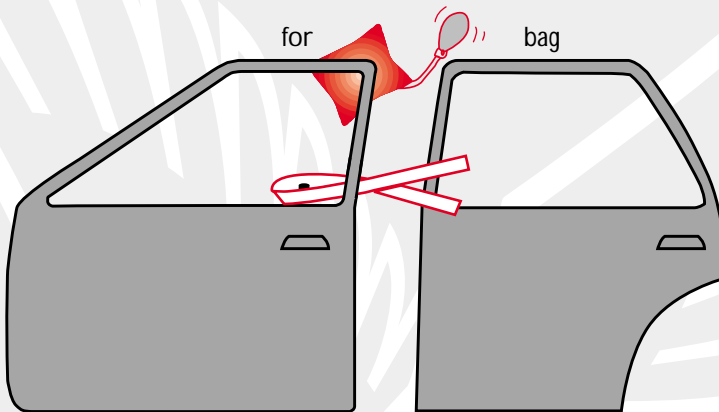

Mærke: **VW**

Årgang: **1989**

Model: **TARO**

Låsetype:

**Bemærkninger:**

1. Åbnes på den indvendige låseknop