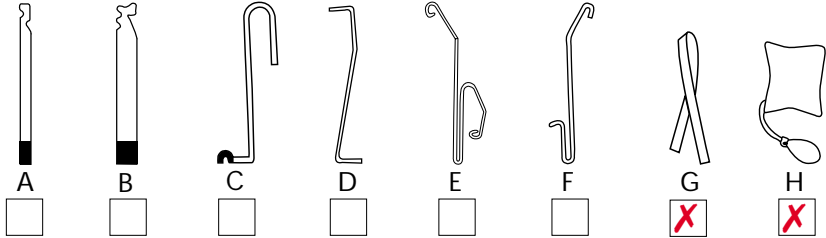

Mærke: **VW**

Årgang: **1989**

Model: **TARO**

Låsetype:

**Bemærkninger:**

1. Åbnes på den indvendige låseknop